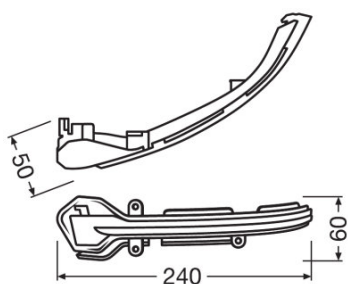

Фотометрические данные

Цветовая температура	2700 К
Интенсивность	min 0.6 cd

Размеры и вес

Длина	245,0 mm
Ширина	50,0 mm
Высота	68,0 mm

Срок службы

Срок службы T _с	5000 h
Гарантия	5 years

Дополнительные данные