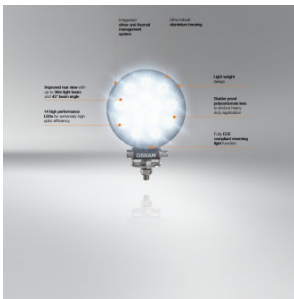

Техническое описание продукта

Date of Declaration	08-06-2022
Primary Article Identifier	4062172105712
Candidate List Substance 1	Lead
CAS No. of substance 1	7439-92-1
Safe Use Instruction	The identification of the Candidate List substance is sufficient to allow safe use of the article.
Declaration No. in SCIP database	8936bd98-dfb9-4240-8277-bca6fbc6e1d7

Product Info Graphics

Данные для заказа

Product code	Описание продукта	Упаковка (цена/шт.)	Размеры (длина x ширина x высота)	Объем	Вес брутто
4062172105712	Reversing FX120R-WD	Folding carton box 1	132 mm x 72 mm x 152 mm	1.44 дм³	407.00 g
4062172105729	Reversing FX120R-WD	Shipping carton box 8	305 mm x 280 mm x 175 mm	14.95 дм³	4080.00 g

The mentioned product code describes the smallest quantity unit which can be ordered. One shipping unit can contain one or more single products. When placing an order, for the quantity please enter single or multiples of a shipping unit.

Загрузка данных

Файл	
	User instruction LEDDriving
	Brochures LEDDriving driving and working lights brochure (EN)
	Movie application OSRAM LEDdriving and working lights Imagefilm (RU)