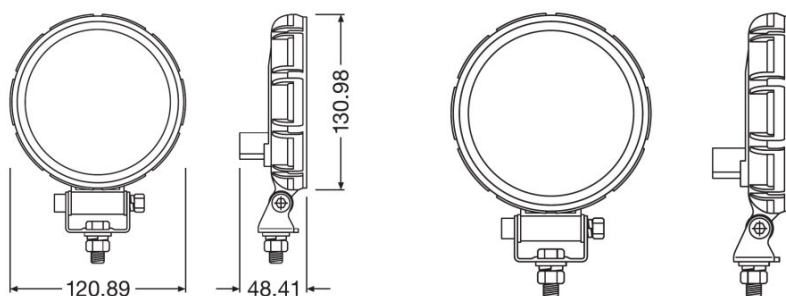

Техническое описание продукта

Technical data

Информация о продукте

Номер заказа	LEDDL108-WD
Применение (категория и специфика)	Additional reversing light

Электрические параметры

Номинальное напряжение	12/24 В
Номинальная мощность	15,00 Вт
Тестовое напряжение	13,2 В

Фотометрические данные

Световой поток	1100 лм
Цветовая температура	6000 К

Размеры и вес

Вес продукта	360,00 g
Длина	0,0 mm

Срок службы

Срок службы T _c	5000 h
Гарантия	5 years

Техническое описание продукта

Дополнительные данные