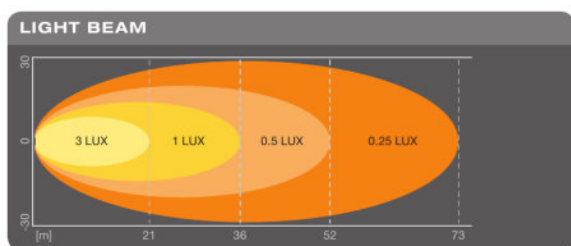

Фотометрические данные

Световой поток	1100 лм
Цветовая температура	6000 К

Размеры и вес

Вес продукта	360,00 g
Длина	0,0 mm

Срок службы

Срок службы T _c	5000 h
Гарантия	5 years

Техническое описание продукта

Дополнительные данные