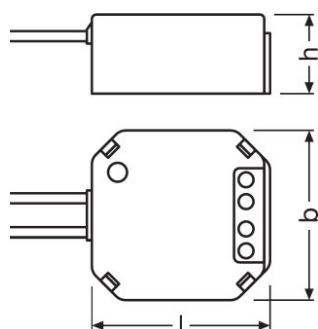

Размеры и вес

Длина	49,0 mm
Ширина	48,0 mm
Высота	22,0 mm
Вес продукта	40,00 g

Цвета и материалы

Цвет продукта	Light grey
---------------	------------

Температуры и условия управления

Диапазон температуры окружающей среды	-20...+60 °C
---------------------------------------	--------------