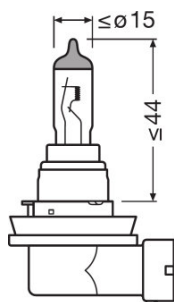

62219FBR

FOG BREAKER - OFF-ROAD | Галогенные лампы головного света

Техническое описание продукта

Technical data

Электрические параметры

Мощность на входе	22,5 Вт ¹⁾
Номинальное напряжение	12,0 В
Номинальная мощность	19,00 Вт
Тестовое напряжение	13,2 В

¹⁾ Максимум

Фотометрические данные

Световой поток	500 лм
Допуск по отклонению светового потока	+10 %...15 %

Размеры и вес

Длина	67,0 mm
Диаметр	9,5 mm
Вес продукта	18,80 g

Сертификаты и Стандарты

ECE-категория	-
---------------	---