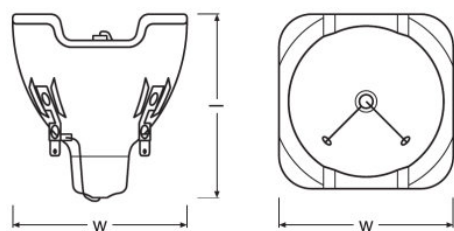

Размеры и вес

Диаметр	58,0 mm
Длина	66,0 mm
Длина дуги	1,2 mm

Срок службы

Срок службы	1500 h
-------------	--------

Дополнительные данные

Category	CUSTOMIZED
----------	------------

Возможности / мощности

Положение горения	Любой
Working distance	37.4 mm