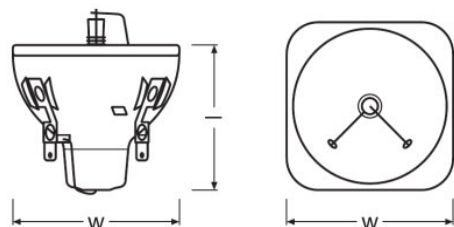

#### Светотехнические параметры

Фокусная длина	37.7 mm
Выходная диафрагма, макс	5x3.8 mm

#### Размеры и вес

Диаметр	46,0 mm
Длина	max. 44 mm
Длина дуги	1,0 mm