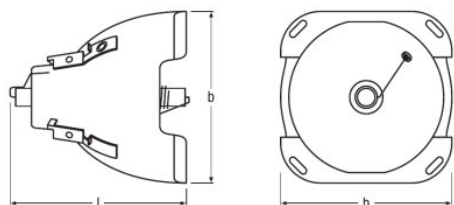

Техническое описание продукта

Technical data

Электрические параметры

Номинальная мощность	330,00 Вт
Номинальный ток	5 А
Напряжение зажигания	2,5 Кв
Номинальное напряжение	65,0 В

Фотометрические данные

Номинальный световой поток	18000 лм
Цветовая температура	7400 К
Индекс цветопередачи Ra	86
Максимальная цветовая температура	7400 К

Светотехнические параметры

Фокусная длина	31.0 mm
Выходная диафрагма, макс	8.0 mm

Размеры и вес

Диаметр	56,0 mm
Длина	63,0 mm
Длина дуги	1,0 mm

Срок службы

Срок службы	1500 h
-------------	--------

Дополнительные данные