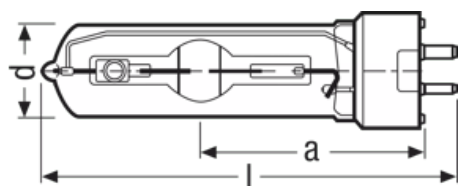

### Technical data

#### Размеры и вес

Диаметр	230 mm
Длина	1080 mm
Длина центра нити накала	55,0 mm