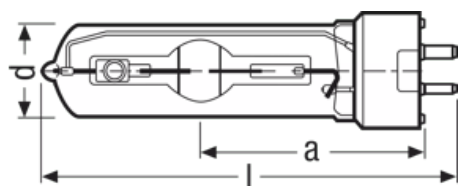

Фотометрические данные

Номинальный световой поток	13000 лм
Цветовая температура	6000 К
Световая отдача	70 лм/Вт

Размеры и вес

Диаметр	230 mm
Длина	1080 mm
Длина центра нити накала	55,0 mm

Срок службы

Срок службы	2000 h
-------------	--------