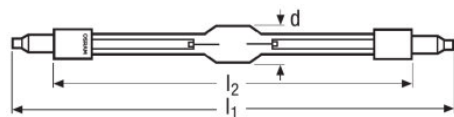

¹⁾ Max. 55 kV

Фотометрические данные

Номинальный световой поток	240000 лм
Цветовая температура	6000 К
Индекс цветопередачи Ra	90
Световая отдача	96 лм/Вт

Размеры и вес

Диаметр	31,5 mm
Длина	355,0 mm
Длина монтажа	290,0 mm
Расстояние между электродами (холод)	14,0 mm